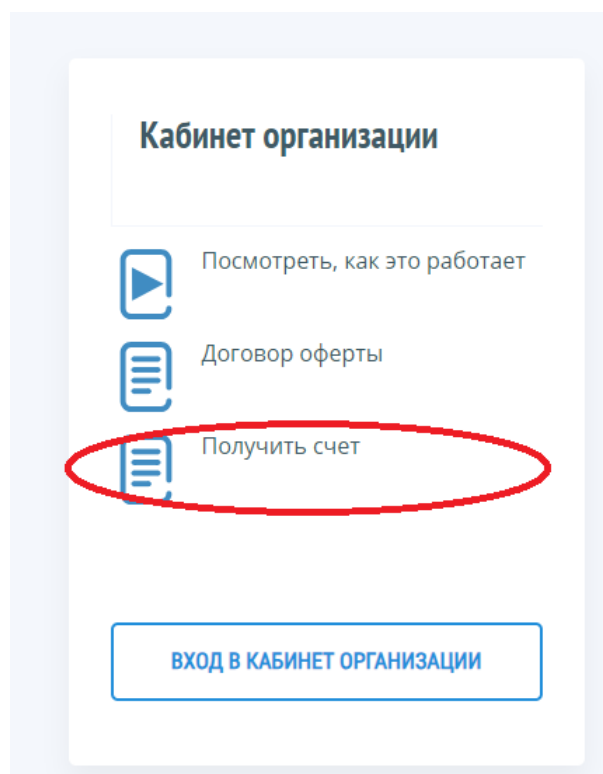

Приглашаем учебные центры переходить на платформу nostroy-sdo.ru

- для учебных центров **стоимость курса обучения 3000 рублей**
- по вопросам заключения **дилерских договоров** обращайтесь в коммерческую службу портала
- заказать счет на оплату можно на главной странице портала по ссылке [Получить счет](#)