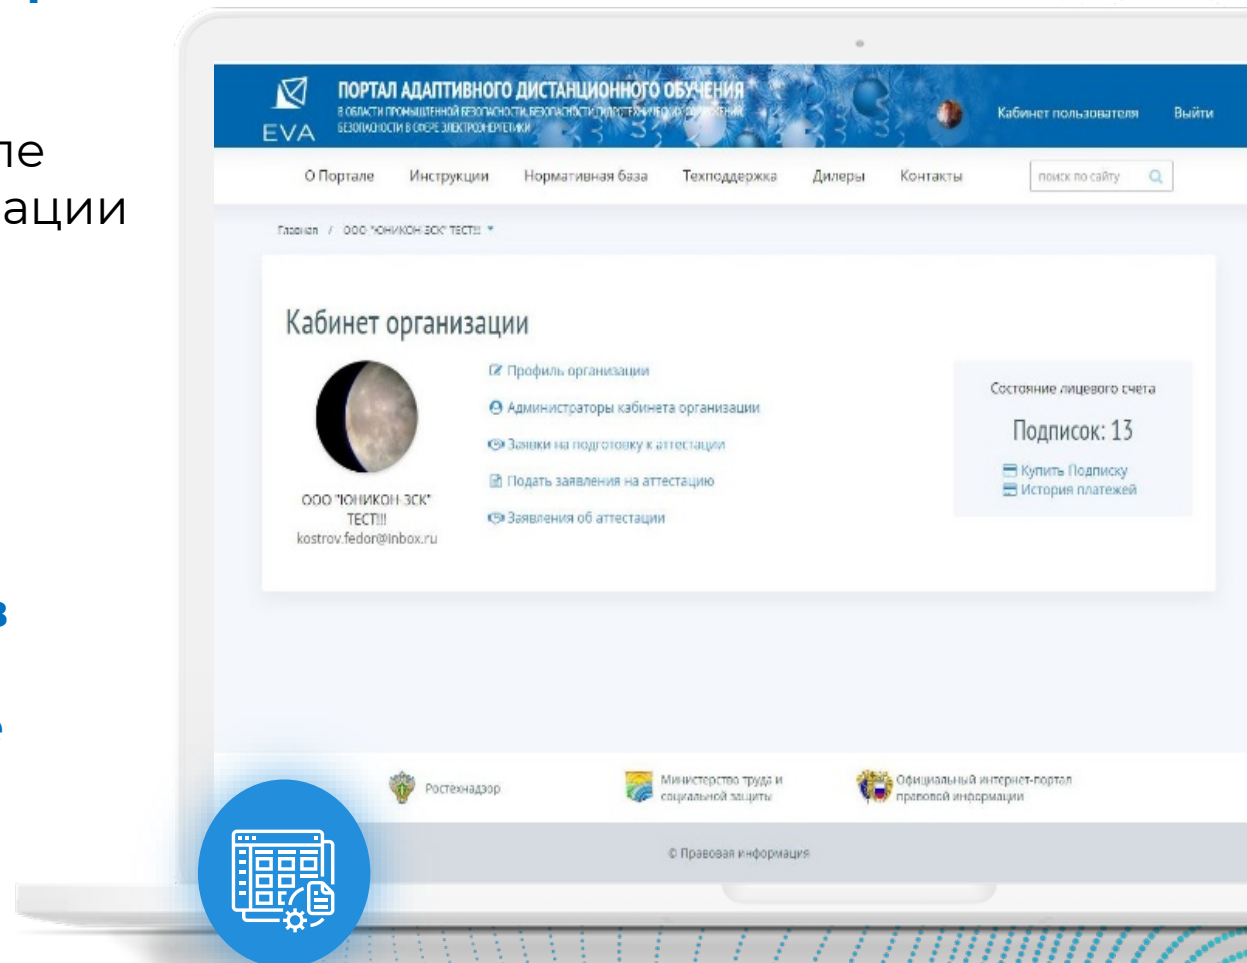

Портал nostroy-sdo.ru может использоваться как платформенное решение **для учебных центров**

- Для этого достаточно зарегистрировать **личный кабинет организации** на портале
- В интерфейсе личного кабинета организации присутствует весь необходимый **набор инструментов** для назначения курсов обучения клиентам учебного центра
- весь процесс обучения **полностью автоматизирован**
- задачи сотрудников учебного центра на портале **сводятся к назначению курсов обучения**
- обучающиеся получают **автоматическое уведомление** со ссылкой для входа и инструкцией по порядку обучения
- управление обучением осуществляет **виртуальный помощник EVA**